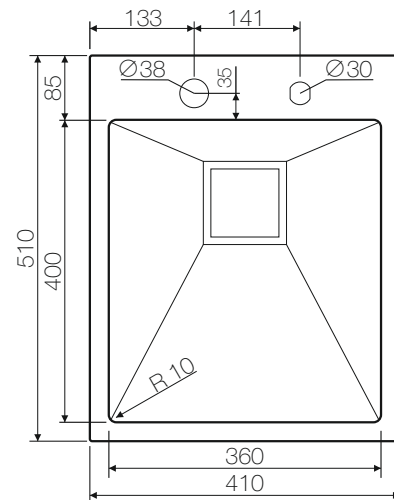

## AKISAME 41 (LG/GM)

AKISAME 41-LG 4993080  
 AKISAME 41-GM 4993094

Stainless steel 304

Base 40

Weight (kilogram) 5,75

# Врезной монтаж

**AKISAME 41** (LG/GM)

Stainless steel 304

Base 40

AKISAME 41-LG 4993080

AKISAME 41-GM 4993094

Weight (kilogram) 5,75

# Монтаж вровень со столешницей

**AKISAME 41** (LG/GM)

Stainless steel 304

Base 40

AKISAME 41-LG 4993080  
AKISAME 41-GM 4993094

Weight (kilogram) 5,75