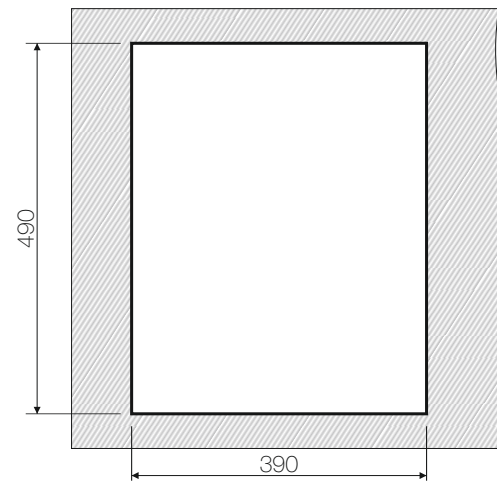

## AKISAME 41 (LG/GM)

AKISAME 41-LG 4993080  
 AKISAME 41-GM 4993094

Stainless steel 304

Base 40

Weight (kilogram) 5,75

# Врезной монтаж

**AKISAME 41** (LG/GM)

Stainless steel 304

Base 40

AKISAME 41-LG 4993080

AKISAME 41-GM 4993094

Weight (kilogram) 5,75

# Монтаж вровень со столешницей

**AKISAME 41** (LG/GM)

Stainless steel 304

Base 40

AKISAME 41-LG 4993080  
AKISAME 41-GM 4993094

Weight (kilogram) 5,75