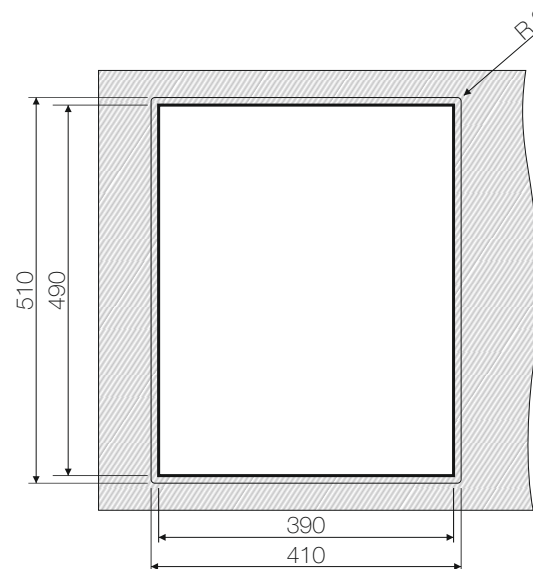

## AKISAME 41 (LG/GM)

AKISAME 41-LG 4993080  
 AKISAME 41-GM 4993094

Stainless steel 304

Base 40

Weight (kilogram) 5,75

# Врезной монтаж

**AKISAME 41** (LG/GM)

Stainless steel 304

Base 40

AKISAME 41-LG 4993080

AKISAME 41-GM 4993094

Weight (kilogram) 5,75

# Монтаж вровень со столешницей

**AKISAME 41** (LG/GM)

Stainless steel 304

Base 40

AKISAME 41-LG 4993080  
AKISAME 41-GM 4993094

Weight (kilogram) 5,75