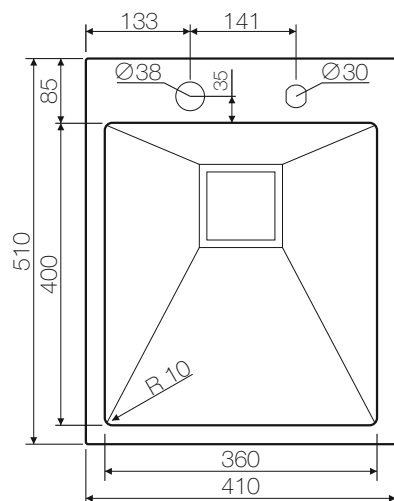

## AKISAME 41 (LG/GM)

AKISAME 41-LG 4993080  
 AKISAME 41-GM 4993094

Stainless steel 304

Base 40

Weight (kilogram) 5,75

# Врезной монтаж

**AKISAME 41** (LG/GM)

Stainless steel 304

Base 40

AKISAME 41-LG 4993080

AKISAME 41-GM 4993094

Weight (kilogram) 5,75

# Монтаж вровень со столешницей

**AKISAME 41** (LG/GM)

Stainless steel 304

Base 40

AKISAME 41-LG 4993080  
AKISAME 41-GM 4993094

Weight (kilogram) 5,75