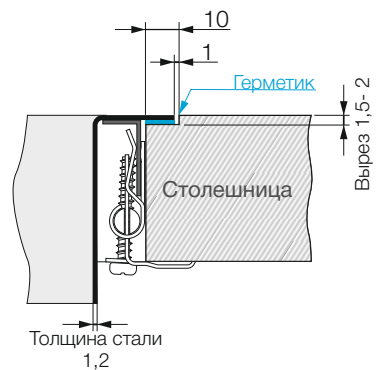

# Врезной монтаж

**AKISAME 41** (LG/GM)

Stainless steel 304

Base 40

AKISAME 41-LG 4993080

AKISAME 41-GM 4993094

Weight (kilogram) 5,75

# Монтаж вровень со столешницей

**AKISAME 41** (LG/GM)

Stainless steel 304

Base 40

AKISAME 41-LG 4993080  
AKISAME 41-GM 4993094

Weight (kilogram) 5,75