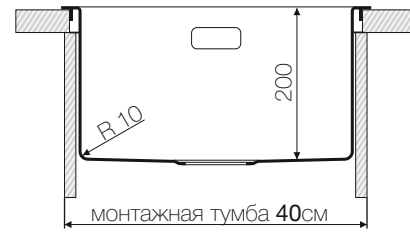

Врезной монтаж

AKISAME 41 (LG/GM)

Stainless steel 304

Base 40

AKISAME 41-LG 4993080

AKISAME 41-GM 4993094

Weight (kilogram) 5,75