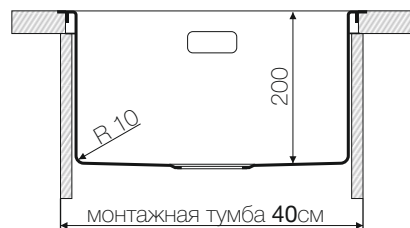

Монтаж вровень со столешницей

AKISAME 41 (LG/GM)

Stainless steel 304

Base 40

AKISAME 41-LG 4993080
AKISAME 41-GM 4993094

Weight (kilogram) 5,75