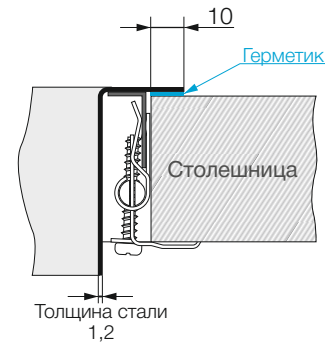

## AKISAME 41 (LG/GM)

AKISAME 41-LG 4993080  
 AKISAME 41-GM 4993094

Stainless steel 304

Base 40

Weight (kilogram) 5,75

# Врезной монтаж

**AKISAME 41** (LG/GM)

Stainless steel 304

Base 40

AKISAME 41-LG 4993080

AKISAME 41-GM 4993094

Weight (kilogram) 5,75

# Монтаж вровень со столешницей

**AKISAME 41** (LG/GM)

Stainless steel 304

Base 40

AKISAME 41-LG 4993080  
AKISAME 41-GM 4993094

Weight (kilogram) 5,75