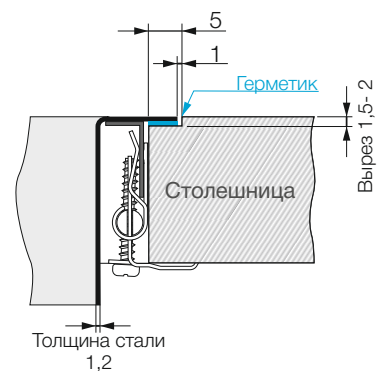

# Врезной монтаж

**AKISAME 54-U** (LG/GM)

Stainless steel 304

Base 60

AKISAME 54-U-LG 4993093

AKISAME 54-U-GM 4993107

Weight (kilogram) 6,75

# Монтаж вровень со столешницей

**AKISAME 54-U** (LG/GM)

Stainless steel 304

Base 60

AKISAME 54-U-LG 4993093  
AKISAME 54-U-GM 4993107

Weight (kilogram) 6,75