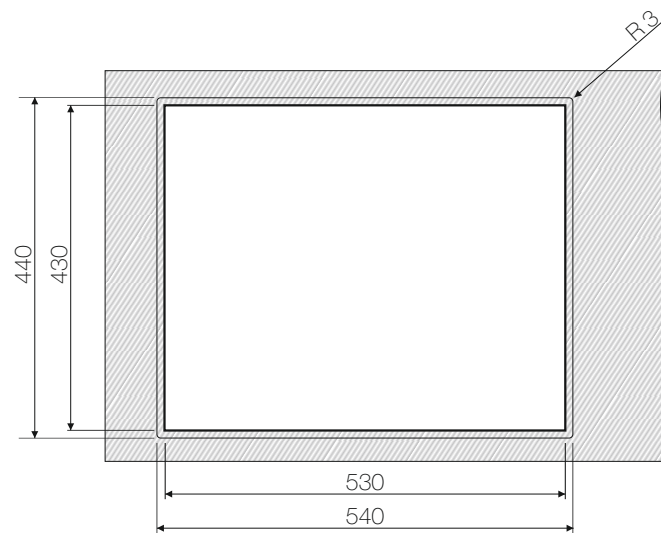

# Врезной монтаж

**AKISAME 54-U** (LG/GM)

Stainless steel 304

Base 60

AKISAME 54-U-LG 4993093

AKISAME 54-U-GM 4993107

Weight (kilogram) 6,75

# Монтаж вровень со столешницей

**AKISAME 54-U** (LG/GM)

Stainless steel 304

Base 60

AKISAME 54-U-LG 4993093  
AKISAME 54-U-GM 4993107

Weight (kilogram) 6,75