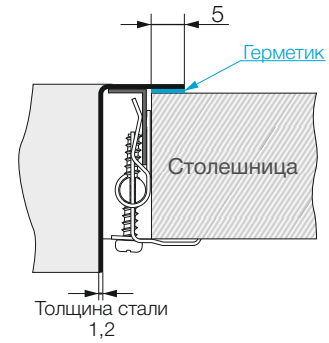

### AKISAME 54-U (LG/GM)

AKISAME 54-U-LG 4993093  
 AKISAME 54-U-GM 4993107

Stainless steel 304

Base 60

Weight (kilogram) 6,75

# Врезной монтаж

**AKISAME 54-U** (LG/GM)

Stainless steel 304

Base 60

AKISAME 54-U-LG 4993093

AKISAME 54-U-GM 4993107

Weight (kilogram) 6,75

# Монтаж вровень со столешницей

**AKISAME 54-U** (LG/GM)

Stainless steel 304

Base 60

AKISAME 54-U-LG 4993093  
AKISAME 54-U-GM 4993107

Weight (kilogram) 6,75