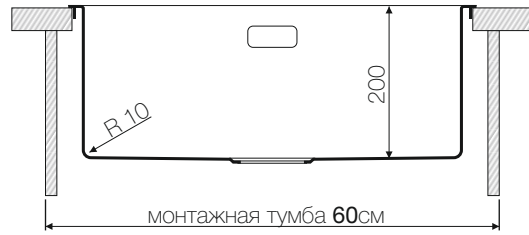

### AKISAME 54-U (LG/GM)

AKISAME 54-U-LG 4993093  
 AKISAME 54-U-GM 4993107

Stainless steel 304

Base 60

Weight (kilogram) 6,75

# Врезной монтаж

**AKISAME 54-U** (LG/GM)

Stainless steel 304

Base 60

AKISAME 54-U-LG 4993093

AKISAME 54-U-GM 4993107

Weight (kilogram) 6,75

# Монтаж вровень со столешницей

**AKISAME 54-U** (LG/GM)

Stainless steel 304

Base 60

AKISAME 54-U-LG 4993093  
AKISAME 54-U-GM 4993107

Weight (kilogram) 6,75