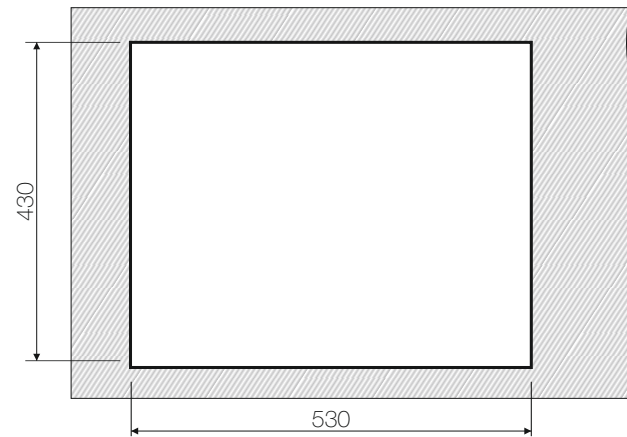

Врезной монтаж

AKISAME 54-U (LG/GM)

Stainless steel 304

Base 60

AKISAME 54-U-LG 4993093

AKISAME 54-U-GM 4993107

Weight (kilogram) 6,75