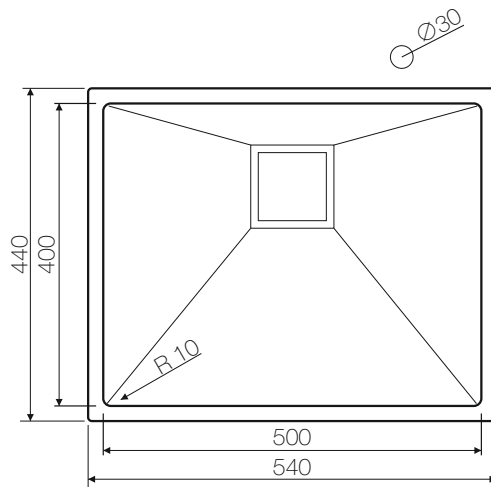

### AKISAME 54-U (LG/GM)

AKISAME 54-U-LG 4993093  
 AKISAME 54-U-GM 4993107

Stainless steel 304

Base 60

Weight (kilogram) 6,75

# Врезной монтаж

**AKISAME 54-U** (LG/GM)

Stainless steel 304

Base 60

AKISAME 54-U-LG 4993093

AKISAME 54-U-GM 4993107

Weight (kilogram) 6,75

# Монтаж вровень со столешницей

**AKISAME 54-U** (LG/GM)

Stainless steel 304

Base 60

AKISAME 54-U-LG 4993093  
AKISAME 54-U-GM 4993107

Weight (kilogram) 6,75

# Подстольный монтаж

**AKISAME 54-U** (LG/GM)

Stainless steel 304

Base 60

AKISAME 54-U-LG 4993093  
AKISAME 54-U-GM 4993107

Weight (kilogram) 6,75