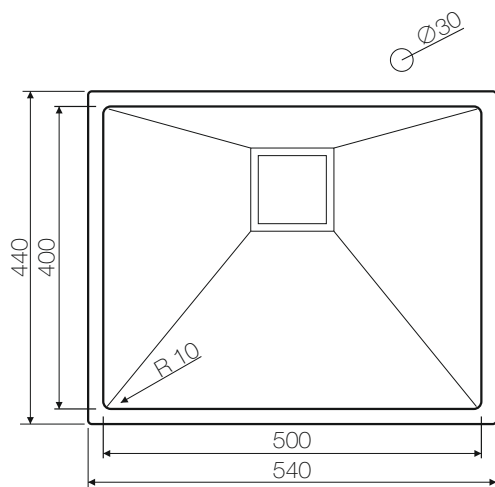

# Врезной монтаж

**AKISAME 54-U** (LG/GM)

Stainless steel 304

Base 60

AKISAME 54-U-LG 4993093

AKISAME 54-U-GM 4993107

Weight (kilogram) 6,75

# Монтаж вровень со столешницей

**AKISAME 54-U** (LG/GM)

Stainless steel 304

Base 60

AKISAME 54-U-LG 4993093  
AKISAME 54-U-GM 4993107

Weight (kilogram) 6,75

# Подстольный монтаж

**AKISAME 54-U** (LG/GM)

Stainless steel 304

Base 60

AKISAME 54-U-LG 4993093  
AKISAME 54-U-GM 4993107

Weight (kilogram) 6,75