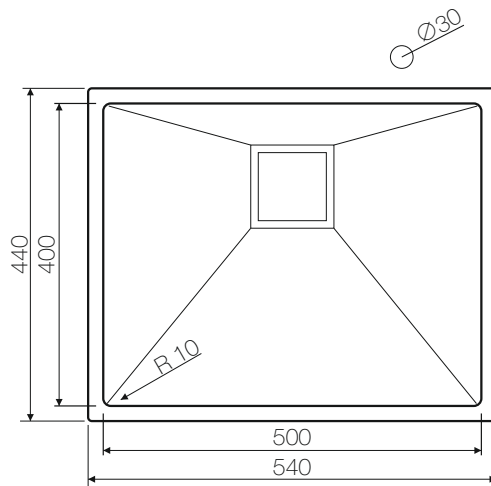

# Монтаж вровень со столешницей

**AKISAME 54-U** (LG/GM)

Stainless steel 304

Base 60

AKISAME 54-U-LG 4993093  
AKISAME 54-U-GM 4993107

Weight (kilogram) 6,75

# Подстольный монтаж

**AKISAME 54-U** (LG/GM)

Stainless steel 304

Base 60

AKISAME 54-U-LG 4993093  
AKISAME 54-U-GM 4993107

Weight (kilogram) 6,75