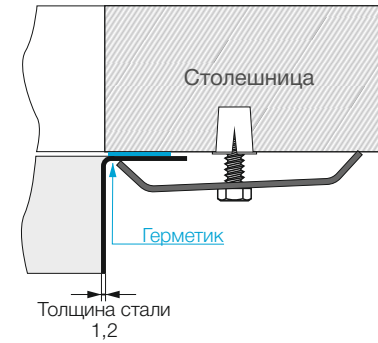

Подстольный монтаж

AKISAME 54-U (LG/GM)

Stainless steel 304

Base 60

AKISAME 54-U-LG 4993093
AKISAME 54-U-GM 4993107

Weight (kilogram) 6,75