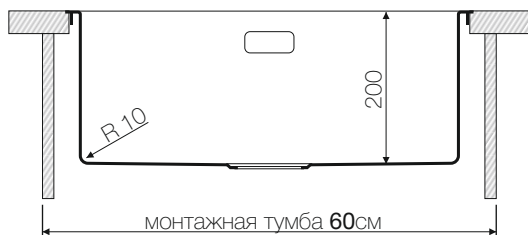

# Врезной монтаж

**AKISAME 54-U** (LG/GM)

Stainless steel 304

Base 60

AKISAME 54-U-LG 4993093

AKISAME 54-U-GM 4993107

Weight (kilogram) 6,75

# Монтаж вровень со столешницей

**AKISAME 54-U** (LG/GM)

Stainless steel 304

Base 60

AKISAME 54-U-LG 4993093  
AKISAME 54-U-GM 4993107

Weight (kilogram) 6,75