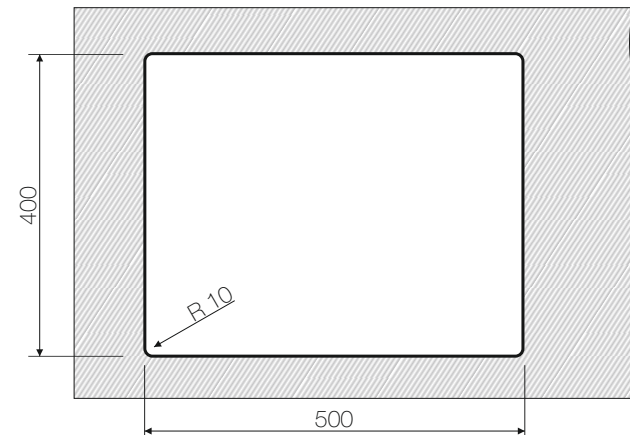

Подстольный монтаж

AKISAME 54-U (LG/GM)

Stainless steel 304

Base 60

AKISAME 54-U-LG 4993093
AKISAME 54-U-GM 4993107

Weight (kilogram) 6,75