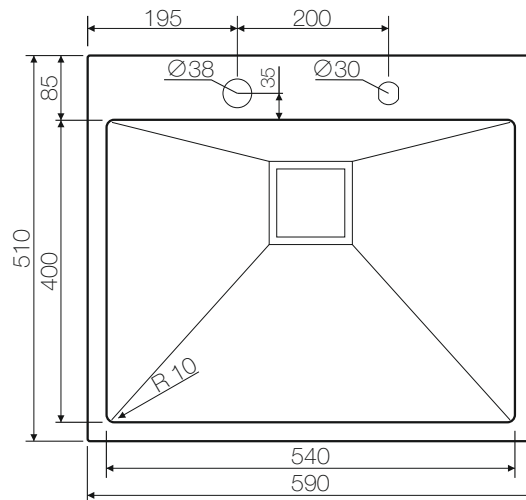

AKISAME 59 (LG/GM)

AKISAME 59-LG 4993082
 AKISAME 59-GM 4993096

Stainless steel 304

Base 60

Weight (kilogram) 6,95

Врезной монтаж

AKISAME 59 (LG/GM)

Stainless steel 304

Base 60

AKISAME 59-LG 4993082
AKISAME 59-GM 4993096

Weight (kilogram) 6,95

Монтаж вровень со столешницей

AKISAME 59 (LG/GM)

Stainless steel 304

Base 60

AKISAME 59-LG 4993082
AKISAME 59-GM 4993096

Weight (kilogram) 6,95