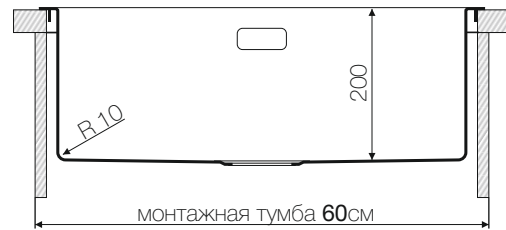

AKISAME 59 (LG/GM)

AKISAME 59-LG 4993082
 AKISAME 59-GM 4993096

Stainless steel 304

Base 60

Weight (kilogram) 6,95

Врезной монтаж

AKISAME 59 (LG/GM)

Stainless steel 304

Base 60

AKISAME 59-LG 4993082
AKISAME 59-GM 4993096

Weight (kilogram) 6,95

Монтаж вровень со столешницей

AKISAME 59 (LG/GM)

Stainless steel 304

Base 60

AKISAME 59-LG 4993082
AKISAME 59-GM 4993096

Weight (kilogram) 6,95