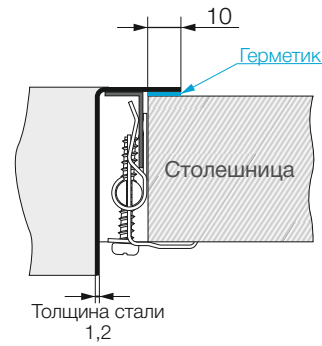

AKISAME 59 (LG/GM)

AKISAME 59-LG 4993082
 AKISAME 59-GM 4993096

Stainless steel 304

Base 60

Weight (kilogram) 6,95

Врезной монтаж

AKISAME 59 (LG/GM)

Stainless steel 304

Base 60

AKISAME 59-LG 4993082
AKISAME 59-GM 4993096

Weight (kilogram) 6,95

Монтаж вровень со столешницей

AKISAME 59 (LG/GM)

Stainless steel 304

Base 60

AKISAME 59-LG 4993082
AKISAME 59-GM 4993096