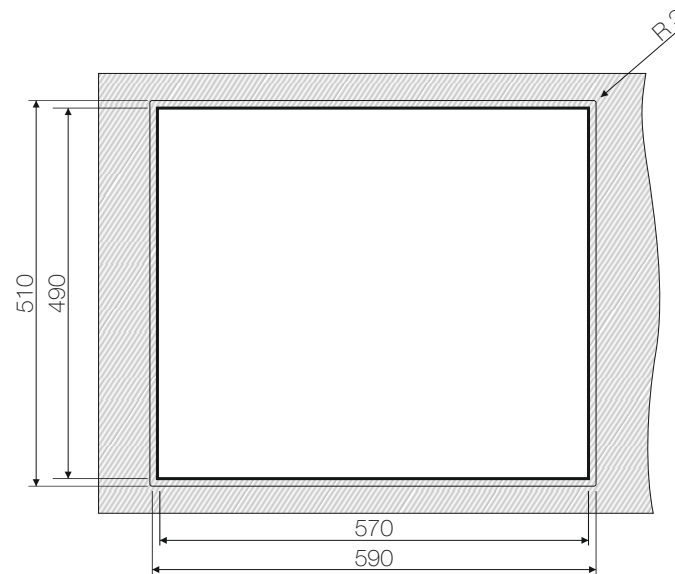

AKISAME 59 (LG/GM)

AKISAME 59-LG 4993082
 AKISAME 59-GM 4993096

Stainless steel 304

Base 60

Weight (kilogram) 6,95

Врезной монтаж

AKISAME 59 (LG/GM)

Stainless steel 304

Base 60

AKISAME 59-LG 4993082
AKISAME 59-GM 4993096

Weight (kilogram) 6,95

Монтаж вровень со столешницей

AKISAME 59 (LG/GM)

Stainless steel 304

Base 60

AKISAME 59-LG 4993082
AKISAME 59-GM 4993096

Weight (kilogram) 6,95