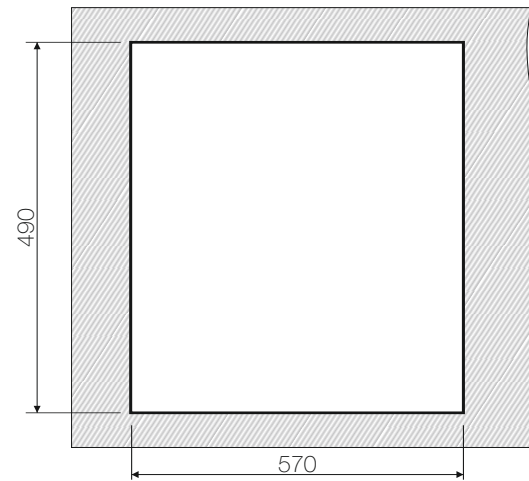

AKISAME 59 (LG/GM)

AKISAME 59-LG 4993082
 AKISAME 59-GM 4993096

Stainless steel 304

Base 60

Weight (kilogram) 6,95

Врезной монтаж

AKISAME 59 (LG/GM)

Stainless steel 304

Base 60

AKISAME 59-LG 4993082
AKISAME 59-GM 4993096

Weight (kilogram) 6,95

Монтаж вровень со столешницей

AKISAME 59 (LG/GM)

Stainless steel 304

Base 60

AKISAME 59-LG 4993082
AKISAME 59-GM 4993096

Weight (kilogram) 6,95