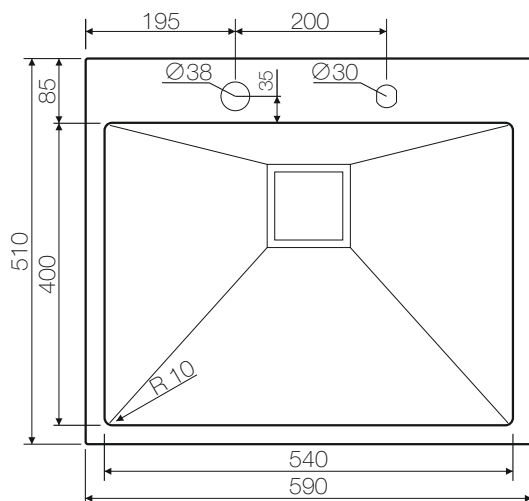

AKISAME 59 (LG/GM)

AKISAME 59-LG 4993082
 AKISAME 59-GM 4993096

Stainless steel 304

Base 60

Weight (kilogram) 6,95

Врезной монтаж

AKISAME 59 (LG/GM)

Stainless steel 304

Base 60

AKISAME 59-LG 4993082
AKISAME 59-GM 4993096

Weight (kilogram) 6,95

Монтаж вровень со столешницей

AKISAME 59 (LG/GM)

Stainless steel 304

Base 60

AKISAME 59-LG 4993082
AKISAME 59-GM 4993096

Weight (kilogram) 6,95