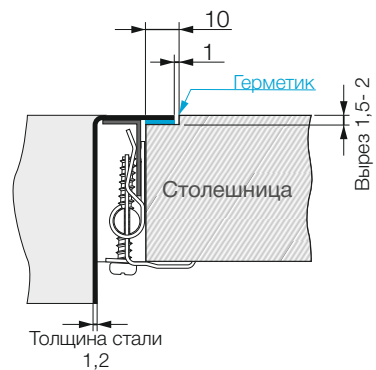

AKISAME 59 (LG/GM)

AKISAME 59-LG 4993082
 AKISAME 59-GM 4993096

Stainless steel 304

Base 60

Weight (kilogram) 6,95

Врезной монтаж

AKISAME 59 (LG/GM)

Stainless steel 304

Base 60

AKISAME 59-LG 4993082
AKISAME 59-GM 4993096

Weight (kilogram) 6,95

Монтаж вровень со столешницей

AKISAME 59 (LG/GM)

Stainless steel 304

Base 60

AKISAME 59-LG 4993082
AKISAME 59-GM 4993096

Weight (kilogram) 6,95