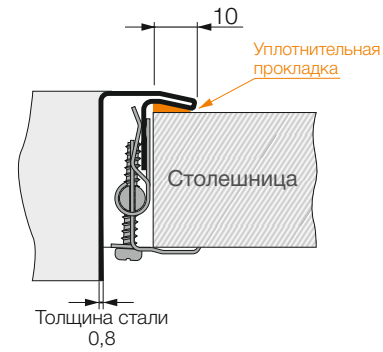

KASUMIGAURA 65-1 L (IN/AB)

Stainless steel 304

Base 45

KASUMIGAURA 65-1-IN-L 4993008
 KASUMIGAURA 65-1-AB-L 4993068

Weight (kilogram) 3,35

Врезной монтаж

KASUMIGAURA 65-1 L (IN/AB)

Stainless steel 304

Base 45

KASUMIGAURA 65-1-IN-L 4993008
KASUMIGAURA 65-1-AB-L 4993068

Weight (kilogram) 3,35