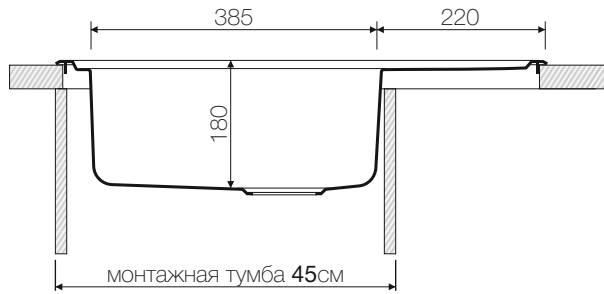

KASUMIGAURA 65-1 L (IN/AB)

Stainless steel 304

Base 45

KASUMIGAURA 65-1-IN-L 4993008
 KASUMIGAURA 65-1-AB-L 4993068

Weight (kilogram) 3,35

Врезной монтаж

KASUMIGAURA 65-1 L (IN/AB)

Stainless steel 304

Base 45

KASUMIGAURA 65-1-IN-L 4993008
KASUMIGAURA 65-1-AB-L 4993068

Weight (kilogram) 3,35