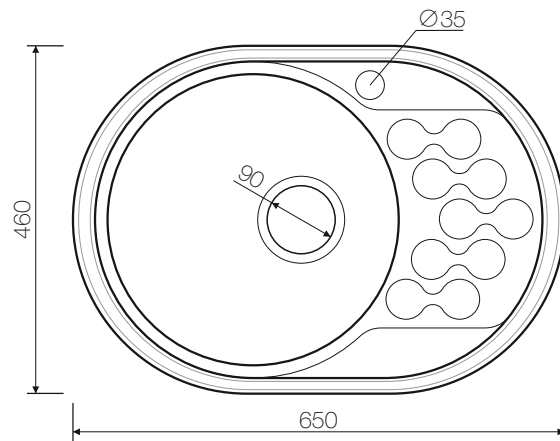

KASUMIGAURA 65-1 L (IN/AB)

Stainless steel 304

Base 45

KASUMIGAURA 65-1-IN-L 4993008
 KASUMIGAURA 65-1-AB-L 4993068

Weight (kilogram) 3,35

Врезной монтаж

KASUMIGAURA 65-1 L (IN/AB)

Stainless steel 304

Base 45

KASUMIGAURA 65-1-IN-L 4993008
KASUMIGAURA 65-1-AB-L 4993068

Weight (kilogram) 3,35