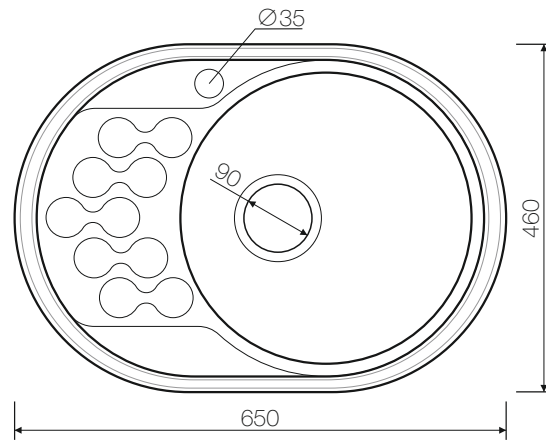

KASUMIGAURA 65-1 R_(IN/AB)

Stainless steel 304

Base 45

KASUMIGAURA 65-1-IN-R 4993001
KASUMIGAURA 65-1-AB-R 4993069

Weight (kilogram) 3,35

Врезной монтаж

KASUMIGAURA 65-1 R_(IN/AB)

Stainless steel 304

Base 45

KASUMIGAURA 65-1-IN-R 4993001
KASUMIGAURA 65-1-AB-R 4993069

Weight (kilogram) 3,35