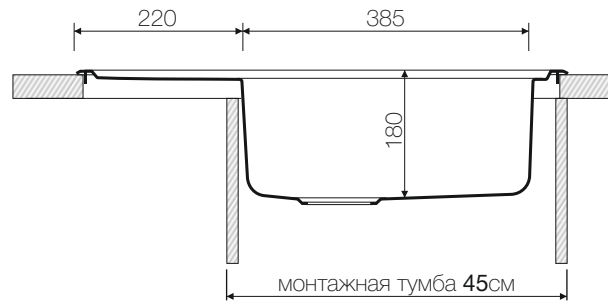

KASUMIGAURA 65-1 R_(IN/AB)

Stainless steel 304

Base 45

KASUMIGAURA 65-1-IN-R 4993001
KASUMIGAURA 65-1-AB-R 4993069

Weight (kilogram) 3,35

Врезной монтаж

KASUMIGAURA 65-1 R_(IN/AB)

Stainless steel 304

Base 45

KASUMIGAURA 65-1-IN-R 4993001
KASUMIGAURA 65-1-AB-R 4993069

Weight (kilogram) 3,35