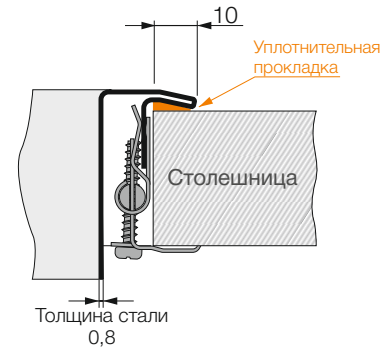

KASUMIGAURA 65-1 R_(IN/AB)

Stainless steel 304

Base 45

KASUMIGAURA 65-1-IN-R 4993001
KASUMIGAURA 65-1-AB-R 4993069

Weight (kilogram) 3,35

Врезной монтаж

KASUMIGAURA 65-1 R_(IN/AB)

Stainless steel 304

Base 45

KASUMIGAURA 65-1-IN-R 4993001
KASUMIGAURA 65-1-AB-R 4993069

Weight (kilogram) 3,35