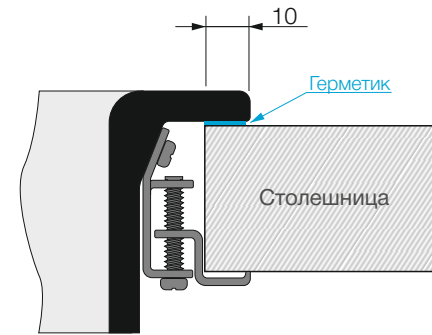

MARU 86

TETOGranite

Base 90

BL 4993138 PL 4993215 WH 4993165 EV 4993216
 SA 4993140 BE 4993139 CH 4993242 DC 4993214

Weight (kilogram) 12,45

Врезной монтаж

MARU 86

TETOGranite

Base 90

BL 4993138 PL 4993215 WH 4993165 EV 4993216
SA 4993140 BE 4993139 CH 4993242 DC 4993214

Weight (kilogram) 12,45