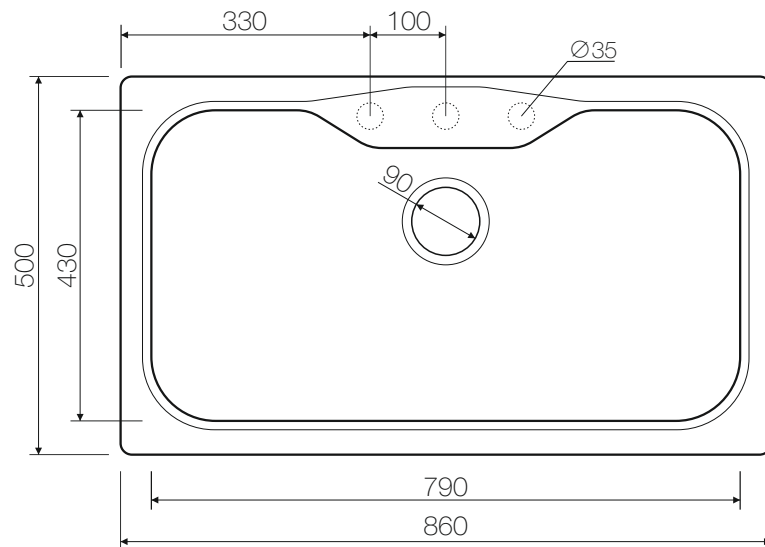

MARU 86

TETOGranite

Base 90

BL 4993138 PL 4993215 WH 4993165 EV 4993216
 SA 4993140 BE 4993139 CH 4993242 DC 4993214

Weight (kilogram) 12,45

Врезной монтаж

MARU 86

TETOGranite

Base 90

BL 4993138 PL 4993215 WH 4993165 EV 4993216
SA 4993140 BE 4993139 CH 4993242 DC 4993214

Weight (kilogram) 12,45