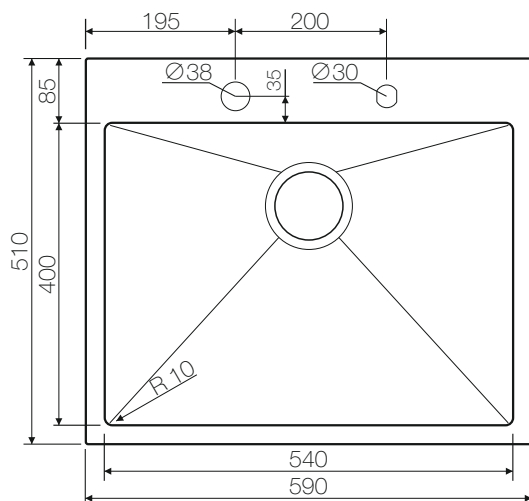

KIRISAME 59

KIRISAME 59-IN 4993055

Stainless steel 304

Base 60

Weight (kilogram) 6,95

Врезной монтаж

KIRISAME 59

KIRISAME 59-IN 4993055

Stainless steel 304

Base 60

Weight (kilogram) 6,95

Монтаж вровень со столешницей

KIRISAME 59

KIRISAME 59-IN 4993055

Stainless steel 304

Base 60

Weight (kilogram) 6,95