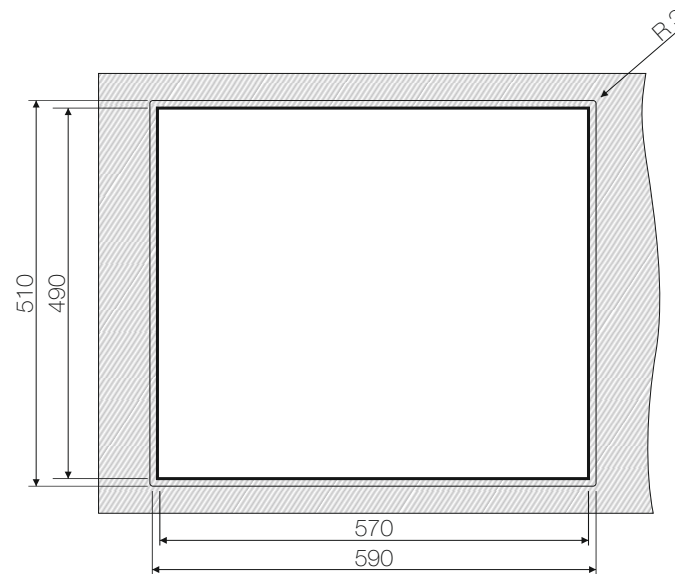

KIRISAME 59

KIRISAME 59-IN 4993055

Stainless steel 304

Base 60

Weight (kilogram) 6,95

Врезной монтаж

KIRISAME 59

KIRISAME 59-IN 4993055

Stainless steel 304

Base 60

Weight (kilogram) 6,95

Монтаж вровень со столешницей

KIRISAME 59

KIRISAME 59-IN 4993055

Stainless steel 304

Base 60

Weight (kilogram) 6,95