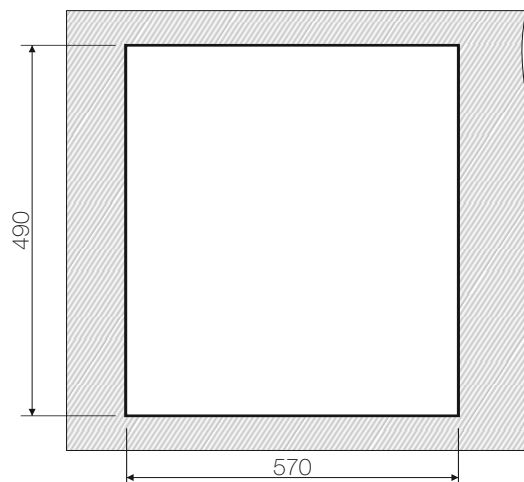

KIRISAME 59

KIRISAME 59-IN 4993055

Stainless steel 304

Base 60

Weight (kilogram) 6,95

Врезной монтаж

KIRISAME 59

KIRISAME 59-IN 4993055

Stainless steel 304

Base 60

Weight (kilogram) 6,95

Монтаж вровень со столешницей

KIRISAME 59

KIRISAME 59-IN 4993055

Stainless steel 304

Base 60

Weight (kilogram) 6,95