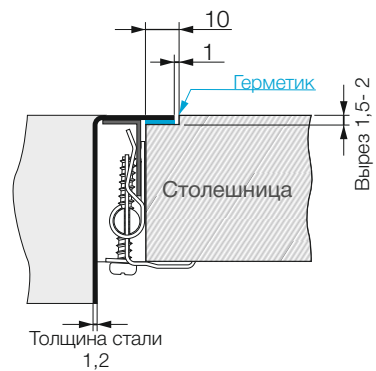

KIRISAME 59

KIRISAME 59-IN 4993055

Stainless steel 304

Base 60

Weight (kilogram) 6,95

Врезной монтаж

KIRISAME 59

KIRISAME 59-IN 4993055

Stainless steel 304

Base 60

Weight (kilogram) 6,95

Монтаж вровень со столешницей

KIRISAME 59

KIRISAME 59-IN 4993055

Stainless steel 304

Base 60

Weight (kilogram) 6,95