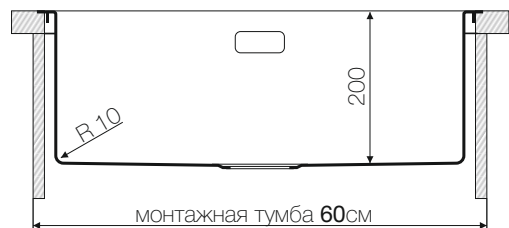

KIRISAME 59

KIRISAME 59-IN 4993055

Stainless steel 304

Base 60

Weight (kilogram) 6,95

Врезной монтаж

KIRISAME 59

KIRISAME 59-IN 4993055

Stainless steel 304

Base 60

Weight (kilogram) 6,95

Монтаж вровень со столешницей

KIRISAME 59

KIRISAME 59-IN 4993055

Stainless steel 304

Base 60

Weight (kilogram) 6,95