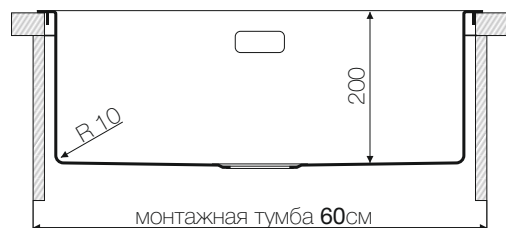

KIRISAME 59

KIRISAME 59-IN 4993055

Stainless steel 304

Base 60

Weight (kilogram) 6,95

Врезной монтаж

KIRISAME 59

KIRISAME 59-IN 4993055

Stainless steel 304

Base 60

Weight (kilogram) 6,95

Монтаж вровень со столешницей

KIRISAME 59

KIRISAME 59-IN 4993055

Stainless steel 304

Base 60

Weight (kilogram) 6,95