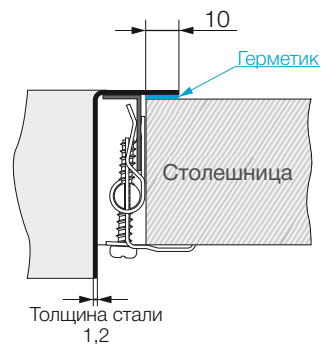

KIRISAME 59

KIRISAME 59-IN 4993055

Stainless steel 304

Base 60

Weight (kilogram) 6,95

Врезной монтаж

KIRISAME 59

KIRISAME 59-IN 4993055

Stainless steel 304

Base 60

Weight (kilogram) 6,95

Монтаж вровень со столешницей

KIRISAME 59

KIRISAME 59-IN 4993055

Stainless steel 304

Base 60

Weight (kilogram) 6,95