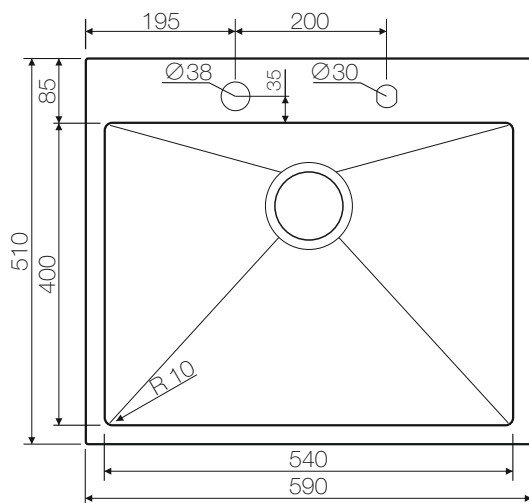

KIRISAME 59

KIRISAME 59-IN 4993055

Stainless steel 304

Base 60

Weight (kilogram) 6,95

Врезной монтаж

KIRISAME 59

KIRISAME 59-IN 4993055

Stainless steel 304

Base 60

Weight (kilogram) 6,95

Монтаж вровень со столешницей

KIRISAME 59

KIRISAME 59-IN 4993055

Stainless steel 304

Base 60

Weight (kilogram) 6,95