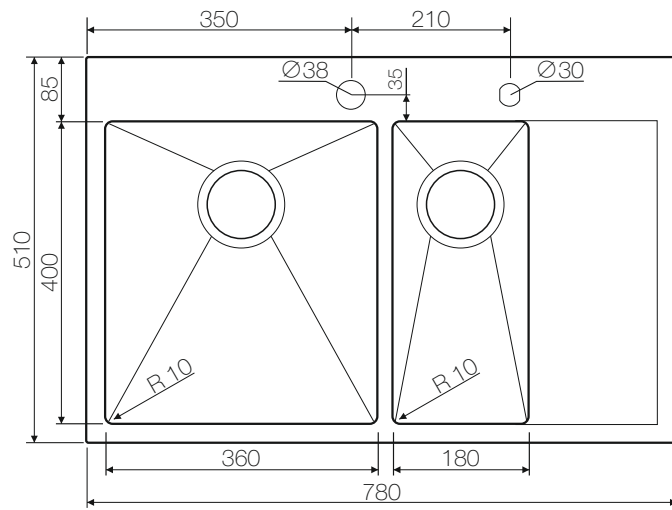

KIRISAME 78-2-L

Stainless steel 304

Base 60

KIRISAME 78-2-IN-L 4993062

Weight (kilogram) 8,9

Врезной монтаж

KIRISAME 78-2-L

KIRISAME 78-2-IN-L 4993062

Stainless steel 304

Base 60

Weight (kilogram) 8,9

Монтаж вровень со столешницей

KIRISAME 78-2-L

KIRISAME 78-2-IN-L 4993062

Stainless steel 304

Base 60

Weight (kilogram) 8,9