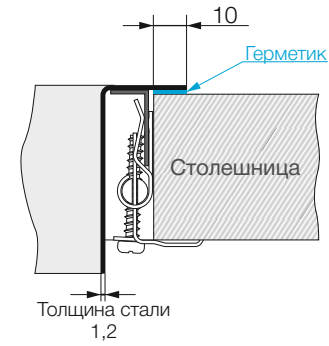

KIRISAME 78-2-L

Stainless steel 304

Base 60

KIRISAME 78-2-IN-L 4993062

Weight (kilogram) 8,9

Врезной монтаж

KIRISAME 78-2-L

KIRISAME 78-2-IN-L 4993062

Stainless steel 304

Base 60

Weight (kilogram) 8,9

Монтаж вровень со столешницей

KIRISAME 78-2-L

KIRISAME 78-2-IN-L 4993062

Stainless steel 304

Base 60