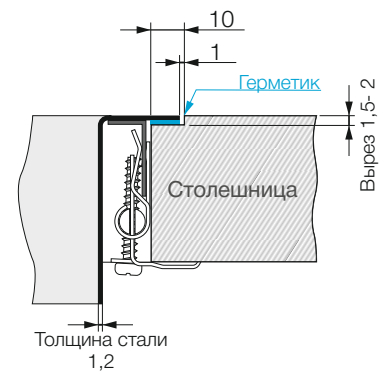

KIRISAME 78-2-L

Stainless steel 304

Base 60

KIRISAME 78-2-IN-L 4993062

Weight (kilogram) 8,9

Врезной монтаж

KIRISAME 78-2-L

KIRISAME 78-2-IN-L 4993062

Stainless steel 304

Base 60

Weight (kilogram) 8,9

Монтаж вровень со столешницей

KIRISAME 78-2-L

KIRISAME 78-2-IN-L 4993062

Stainless steel 304

Base 60