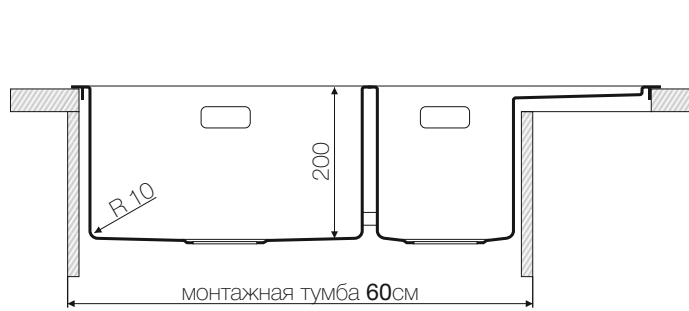

KIRISAME 78-2-L

Stainless steel 304

Base 60

KIRISAME 78-2-IN-L 4993062

Weight (kilogram) 8,9

Врезной монтаж

KIRISAME 78-2-L

KIRISAME 78-2-IN-L 4993062

Stainless steel 304

Base 60

Weight (kilogram) 8,9

Монтаж вровень со столешницей

KIRISAME 78-2-L

KIRISAME 78-2-IN-L 4993062

Stainless steel 304

Base 60

Weight (kilogram) 8,9