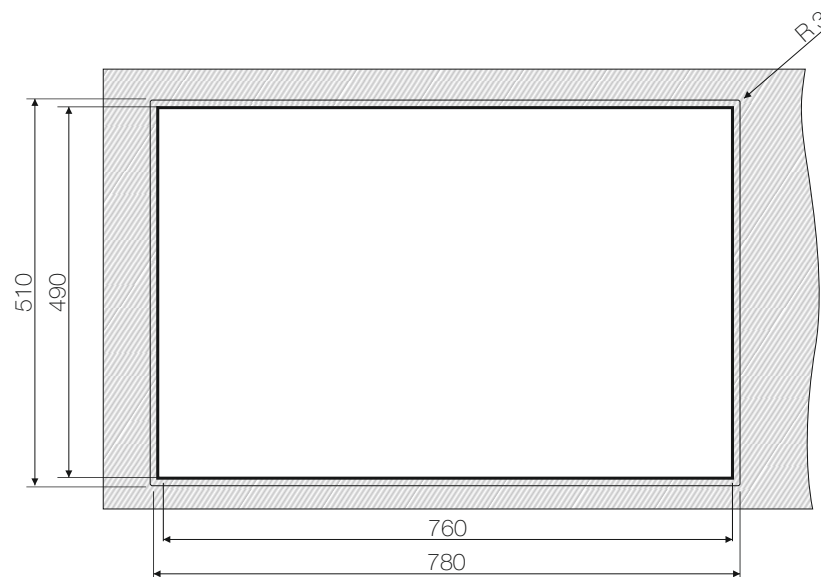

KIRISAME 78-2-L

Stainless steel 304

Base 60

KIRISAME 78-2-IN-L 4993062

Weight (kilogram) 8,9

Врезной монтаж

KIRISAME 78-2-L

KIRISAME 78-2-IN-L 4993062

Stainless steel 304

Base 60

Weight (kilogram) 8,9

Монтаж вровень со столешницей

KIRISAME 78-2-L

KIRISAME 78-2-IN-L 4993062

Stainless steel 304

Base 60

Weight (kilogram) 8,9