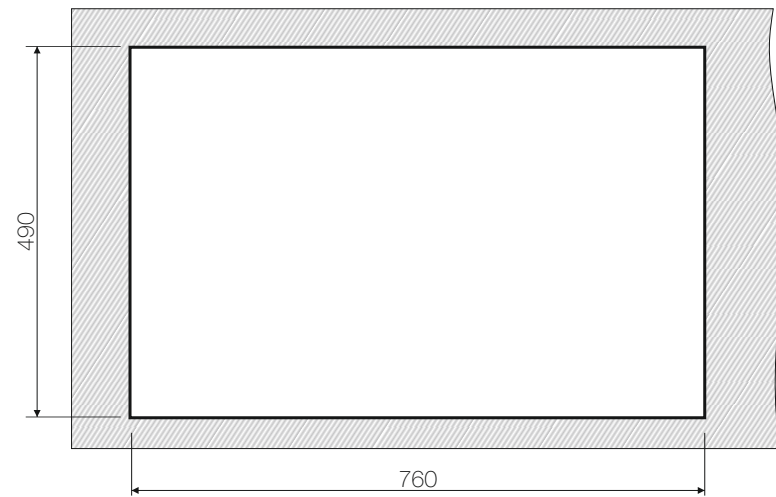

KIRISAME 78-2-L

Stainless steel 304

Base 60

KIRISAME 78-2-IN-L 4993062

Weight (kilogram) 8,9

Врезной монтаж

KIRISAME 78-2-L

KIRISAME 78-2-IN-L 4993062

Stainless steel 304

Base 60

Weight (kilogram) 8,9

Монтаж вровень со столешницей

KIRISAME 78-2-L

KIRISAME 78-2-IN-L 4993062

Stainless steel 304

Base 60

Weight (kilogram) 8,9