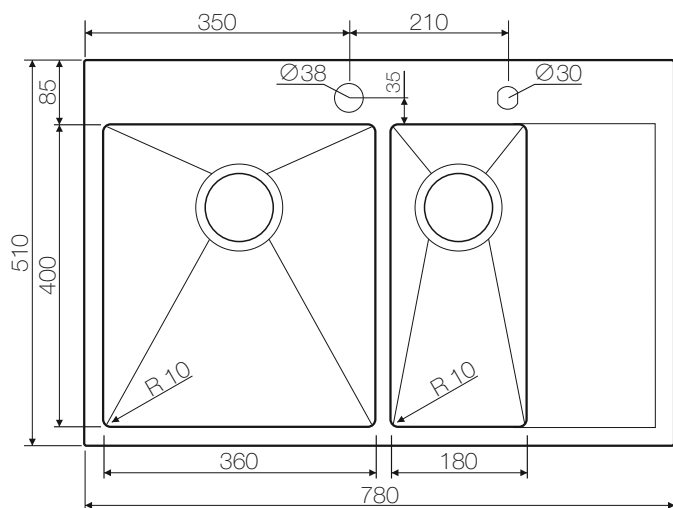

KIRISAME 78-2-L

Stainless steel 304

Base 60

KIRISAME 78-2-IN-L 4993062

Weight (kilogram) 8,9

Врезной монтаж

KIRISAME 78-2-L

KIRISAME 78-2-IN-L 4993062

Stainless steel 304

Base 60

Weight (kilogram) 8,9

Монтаж вровень со столешницей

KIRISAME 78-2-L

KIRISAME 78-2-IN-L 4993062

Stainless steel 304

Base 60

Weight (kilogram) 8,9