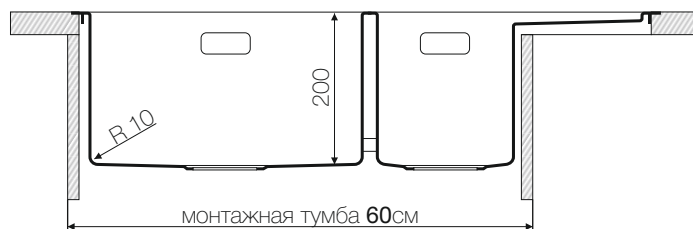

KIRISAME 78-2-L

Stainless steel 304

Base 60

KIRISAME 78-2-IN-L 4993062

Weight (kilogram) 8,9

Врезной монтаж

KIRISAME 78-2-L

KIRISAME 78-2-IN-L 4993062

Stainless steel 304

Base 60

Weight (kilogram) 8,9

Монтаж вровень со столешницей

KIRISAME 78-2-L

KIRISAME 78-2-IN-L 4993062

Stainless steel 304

Base 60

Weight (kilogram) 8,9