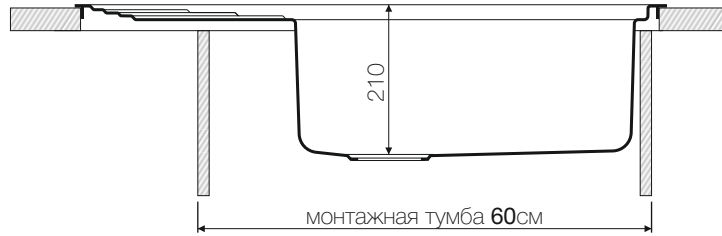

## MIZU 71-1 R

MIZU 71-1-R 4993005

Stainless steel 304

Base 60

Weight (kilogram) 6,25

# Врезной монтаж

**MIZU 71-1 R**

MIZU 71-1-R 4993005

Stainless steel 304

Base 60

Weight (kilogram) 6,25