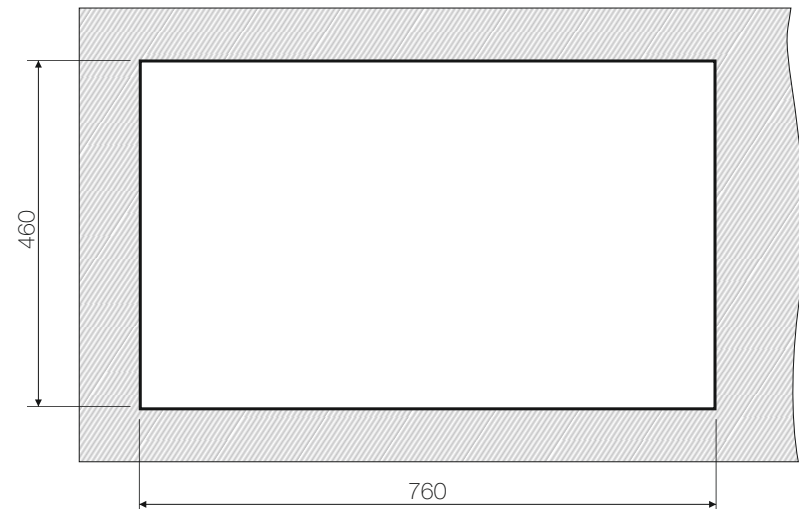

## MIZU 71-1 R

MIZU 71-1-R 4993005

Stainless steel 304

Base 60

Weight (kilogram) 6,25

# Врезной монтаж

**MIZU 71-1 R**

MIZU 71-1-R 4993005

Stainless steel 304

Base 60

Weight (kilogram) 6,25