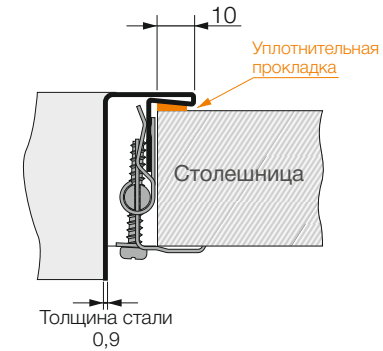

## MIZU 71-1 R

MIZU 71-1-R 4993005

Stainless steel 304

Base 60

Weight (kilogram) 6,25

# Врезной монтаж

**MIZU 71-1 R**

MIZU 71-1-R 4993005

Stainless steel 304

Base 60

Weight (kilogram) 6,25