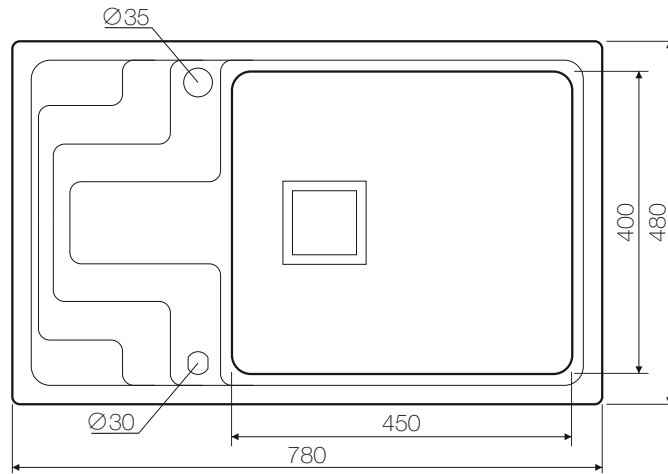

## MIZU 71-1 R

MIZU 71-1-R 4993005

Stainless steel 304

Base 60

Weight (kilogram) 6,25

# Врезной монтаж

**MIZU 71-1 R**

MIZU 71-1-R 4993005

Stainless steel 304

Base 60

Weight (kilogram) 6,25