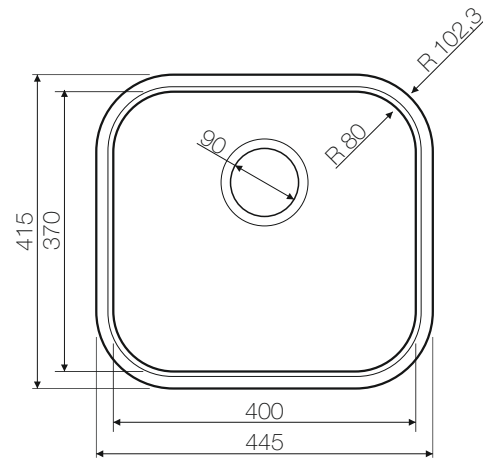

OMI 44 (IN/AB/GM)

Stainless steel 304

Base 45/50

OMI 44-IN 4993189
 OMI 44-AB 4993190
 OMI 44-GM 4993191

Weight (kilogram) 3,06

Врезной монтаж

OMI 44 (IN/AB/GM)

Stainless steel 304

Base 45/50

OMI 44-IN 4993189
OMI 44-AB 4993190
OMI 44-GM 4993191

Weight (kilogram) 3,06

Монтаж вровень со столешницей

OMI 44 (IN/AB/GM)

Stainless steel 304

Base 45/50

OMI 44-IN 4993189
 OMI 44-AB 4993190
 OMI 44-GM 4993191

Weight (kilogram) 3,06

Подстольный монтаж

OMI 44 (IN/AB/GM)

Stainless steel 304

Base 45/50

OMI 44-IN 4993189
 OMI 44-AB 4993190
 OMI 44-GM 4993191

Weight (kilogram) 3,06