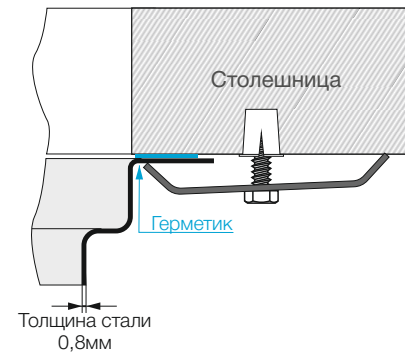

Подстольный монтаж

OMI 44 (IN/AB/GM)

Stainless steel 304

Base 45/50

OMI 44-IN 4993189
OMI 44-AB 4993190
OMI 44-GM 4993191

Weight (kilogram) 3,06