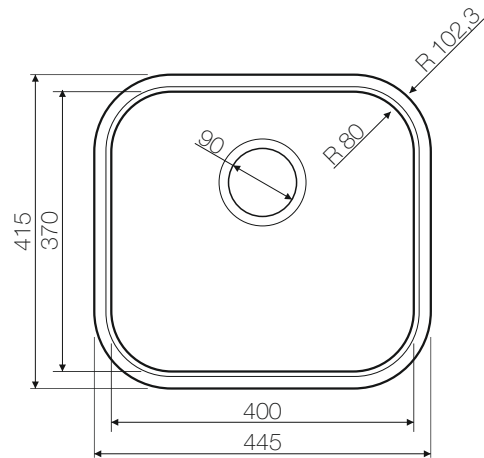

OMI 44 (IN/AB/GM)

Stainless steel 304

Base 45/50

OMI 44-IN 4993189
 OMI 44-AB 4993190
 OMI 44-GM 4993191

Weight (kilogram) 3,06

Врезной монтаж

OMI 44 (IN/AB/GM)

Stainless steel 304

Base 45/50

OMI 44-IN 4993189
OMI 44-AB 4993190
OMI 44-GM 4993191

Weight (kilogram) 3,06

Монтаж вровень со столешницей

OMI 44 (IN/AB/GM)

Stainless steel 304

Base 45/50

OMI 44-IN 4993189
 OMI 44-AB 4993190
 OMI 44-GM 4993191

Weight (kilogram) 3,06

Подстольный монтаж

OMI 44 (IN/AB/GM)

Stainless steel 304

Base 45/50

OMI 44-IN 4993189
 OMI 44-AB 4993190
 OMI 44-GM 4993191

Weight (kilogram) 3,06