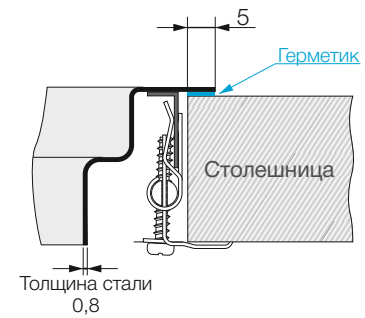

OMI 44 (IN/AB/GM)

Stainless steel 304

Base 45/50

OMI 44-IN 4993189
 OMI 44-AB 4993190
 OMI 44-GM 4993191

Weight (kilogram) 3,06

Врезной монтаж

OMI 44 (IN/AB/GM)

Stainless steel 304

Base 45/50

OMI 44-IN 4993189
OMI 44-AB 4993190
OMI 44-GM 4993191

Weight (kilogram) 3,06

Монтаж вровень со столешницей

OMI 44 (IN/AB/GM)

Stainless steel 304

Base 45/50

OMI 44-IN 4993189
 OMI 44-AB 4993190
 OMI 44-GM 4993191