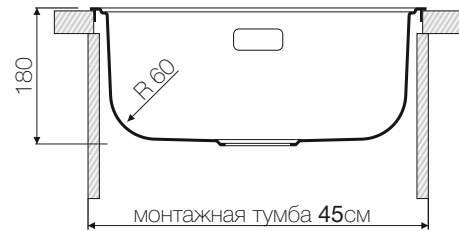

OMI 44 (IN/AB/GM)

Stainless steel 304

Base 45/50

OMI 44-IN 4993189
 OMI 44-AB 4993190
 OMI 44-GM 4993191

Weight (kilogram) 3,06

Врезной монтаж

OMI 44 (IN/AB/GM)

Stainless steel 304

Base 45/50

OMI 44-IN 4993189
OMI 44-AB 4993190
OMI 44-GM 4993191

Weight (kilogram) 3,06

Монтаж вровень со столешницей

OMI 44 (IN/AB/GM)

Stainless steel 304

Base 45/50

OMI 44-IN 4993189
 OMI 44-AB 4993190
 OMI 44-GM 4993191

Weight (kilogram) 3,06

Подстольный монтаж

OMI 44 (IN/AB/GM)

Stainless steel 304

Base 45/50

OMI 44-IN 4993189
 OMI 44-AB 4993190
 OMI 44-GM 4993191

Weight (kilogram) 3,06