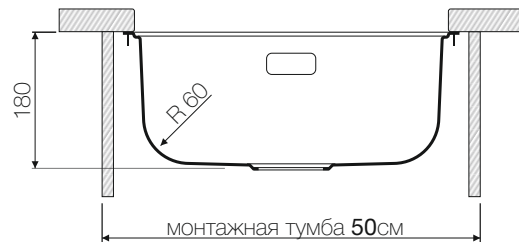

Base 45/50

OMI 44-IN 4993189
OMI 44-AB 4993190
OMI 44-GM 4993191

Weight (kilogram) 3,06

Монтаж вровень со столешницей

OMI 44 (IN/AB/GM)

Stainless steel 304

Base 45/50

OMI 44-IN 4993189
 OMI 44-AB 4993190
 OMI 44-GM 4993191

Weight (kilogram) 3,06

Подстольный монтаж

OMI 44 (IN/AB/GM)

Stainless steel 304

Base 45/50

OMI 44-IN 4993189
 OMI 44-AB 4993190
 OMI 44-GM 4993191

Weight (kilogram) 3,06