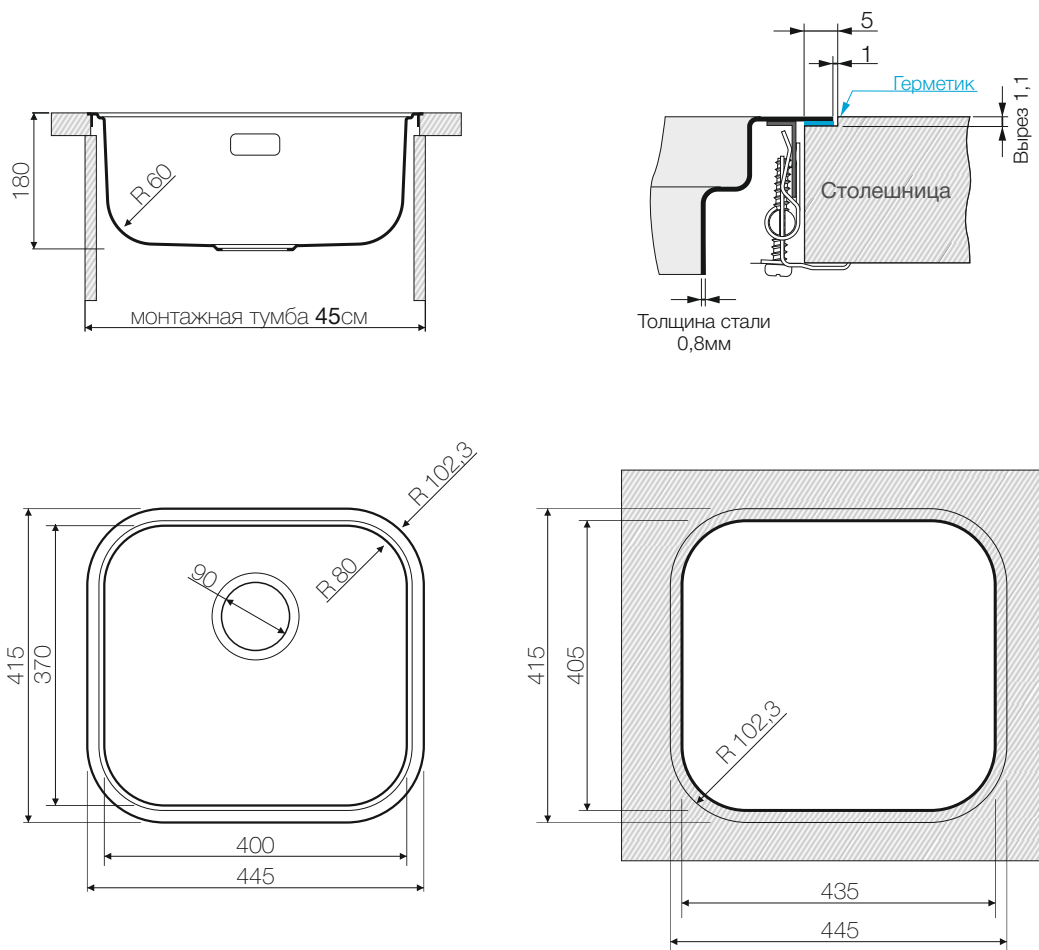

OMI 44 (IN/AB/GM)

Stainless steel 304

Base 45/50

OMI 44-IN 4993189
 OMI 44-AB 4993190
 OMI 44-GM 4993191

Weight (kilogram) 3,06

Врезной монтаж

OMI 44 (IN/AB/GM)

Stainless steel 304

Base 45/50

OMI 44-IN 4993189
OMI 44-AB 4993190
OMI 44-GM 4993191

Weight (kilogram) 3,06

Монтаж вровень со столешницей

OMI 44 (IN/AB/GM)

Stainless steel 304

Base 45/50

OMI 44-IN 4993189
 OMI 44-AB 4993190
 OMI 44-GM 4993191

Weight (kilogram) 3,06

Подстольный монтаж

OMI 44 (IN/AB/GM)

Stainless steel 304

Base 45/50

OMI 44-IN 4993189
 OMI 44-AB 4993190
 OMI 44-GM 4993191

Weight (kilogram) 3,06