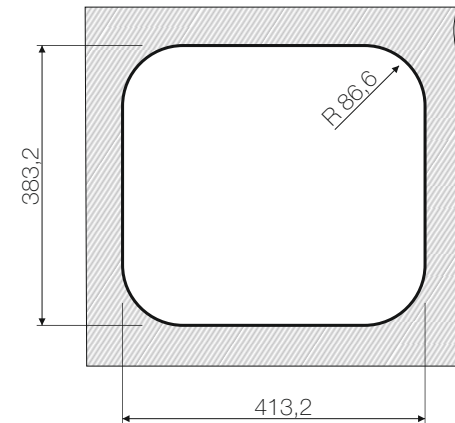

OMI 44 (IN/AB/GM)

Stainless steel 304

Base 45/50

OMI 44-IN 4993189
 OMI 44-AB 4993190
 OMI 44-GM 4993191

Weight (kilogram) 3,06

Врезной монтаж

OMI 44 (IN/AB/GM)

Stainless steel 304

Base 45/50

OMI 44-IN 4993189
OMI 44-AB 4993190
OMI 44-GM 4993191

Weight (kilogram) 3,06

Монтаж вровень со столешницей

OMI 44 (IN/AB/GM)

Stainless steel 304

Base 45/50

OMI 44-IN 4993189
 OMI 44-AB 4993190
 OMI 44-GM 4993191

Weight (kilogram) 3,06

Подстольный монтаж

OMI 44 (IN/AB/GM)

Stainless steel 304

Base 45/50

OMI 44-IN 4993189
 OMI 44-AB 4993190
 OMI 44-GM 4993191

Weight (kilogram) 3,06