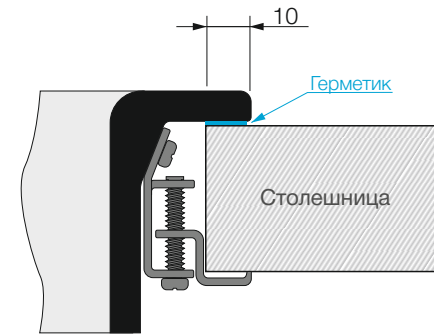

SAKAIME 60E

TETOGranite

Base

45

BL 4993120 PL 4993206 WH 4993136 EV 4993207
 SA 4993122 BE 4993121 CH 4993239 DC 4993205

Weight (kilogram) 6,6

Врезной монтаж

SAKAIME 60E

TETOGranite

Base 45

BL 4993120 PL 4993206 WH 4993136 EV 4993207
SA 4993122 BE 4993121 CH 4993239 DC 4993205

Weight (kilogram) 6,6