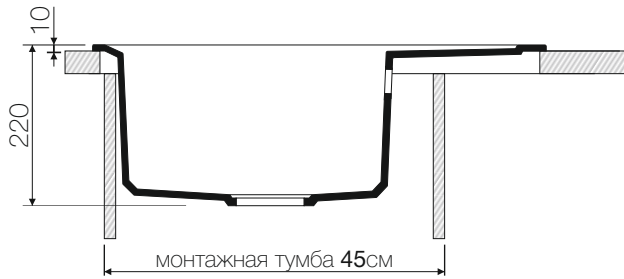

SAKAIME 60E

TETOGranite

Base

45

BL 4993120 PL 4993206 WH 4993136 EV 4993207
 SA 4993122 BE 4993121 CH 4993239 DC 4993205

Weight (kilogram) 6,6

Врезной монтаж

SAKAIME 60E

TETOGranite

Base 45

BL 4993120 PL 4993206 WH 4993136 EV 4993207
SA 4993122 BE 4993121 CH 4993239 DC 4993205

Weight (kilogram) 6,6