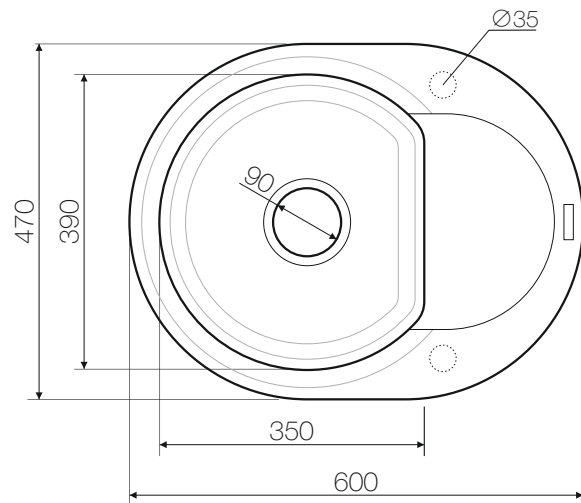

SAKAIME 60E

TETOGranite

Base

45

BL 4993120 PL 4993206 WH 4993136 EV 4993207
 SA 4993122 BE 4993121 CH 4993239 DC 4993205

Weight (kilogram) 6,6

Врезной монтаж

SAKAIME 60E

TETOGranite

Base 45

BL 4993120 PL 4993206 WH 4993136 EV 4993207
SA 4993122 BE 4993121 CH 4993239 DC 4993205

Weight (kilogram) 6,6