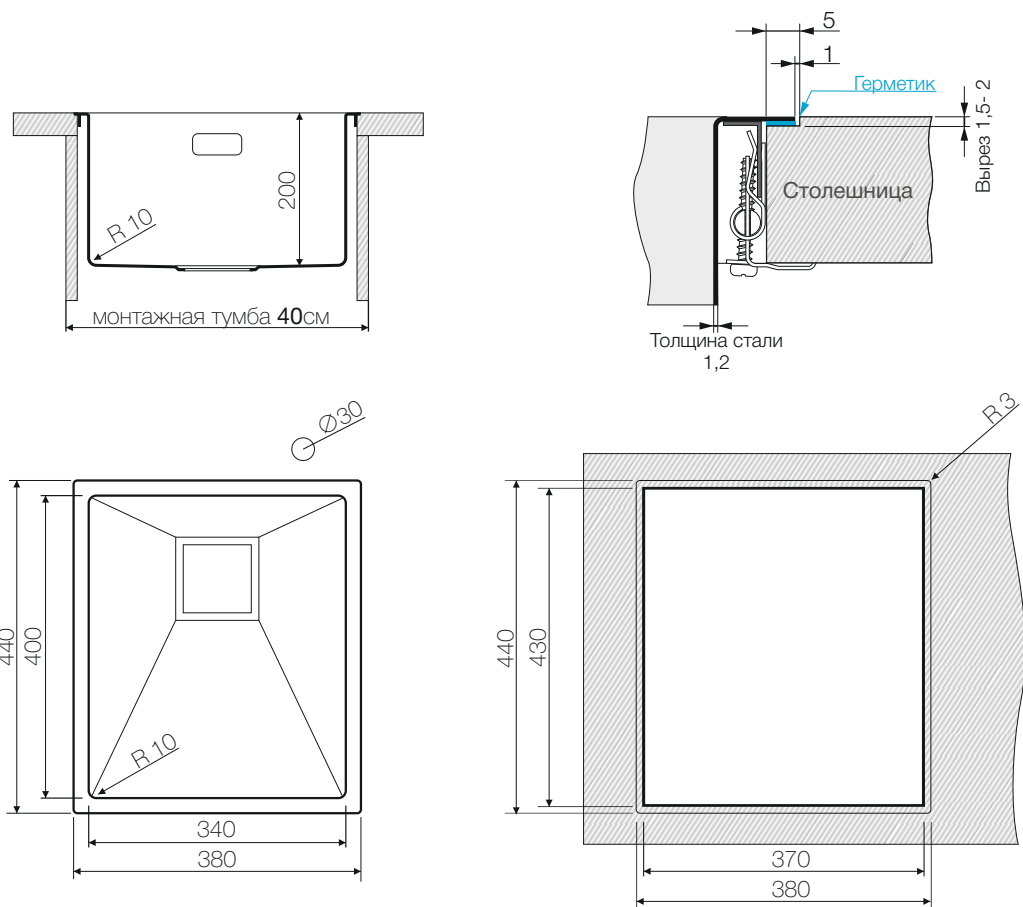

TAKI 38-U

TAKI 38-U 4993043

Stainless steel 304

Base 40/45

Weight (kilogram) 5,7

Врезной монтаж

TAKI 38-U

TAKI 38-U 4993043

Stainless steel 304

Base 40/45

Weight (kilogram) 5,7

Монтаж вровень со столешницей

TAKI 38-U

TAKI 38-U 4993043

Stainless steel 304

Base 40/45

Weight (kilogram) 5,7

Подстольный монтаж

TAKI 38-U

TAKI 38-U 4993043

Stainless steel 304

Base 40/45

Weight (kilogram) 5,7