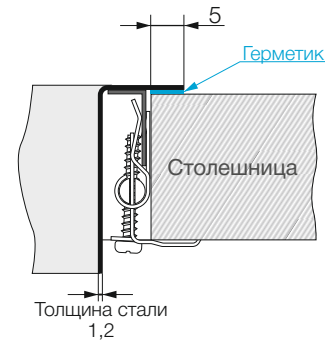

TAKI 38-U

TAKI 38-U 4993043

Stainless steel 304

Base 40/45

Weight (kilogram) 5,7

Врезной монтаж

TAKI 38-U

TAKI 38-U 4993043

Stainless steel 304

Base 40/45

Weight (kilogram) 5,7

Монтаж вровень со столешницей

TAKI 38-U

TAKI 38-U 4993043

Stainless steel 304

Base 40/45