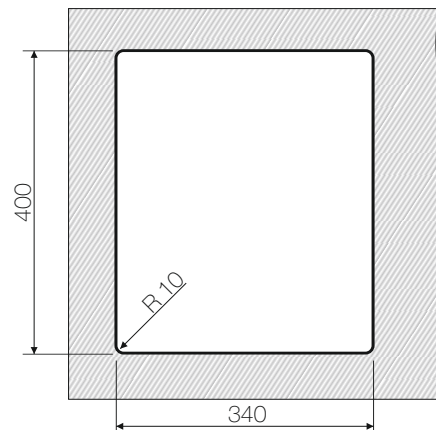

Stainless steel 304

Base 40/45

Weight (kilogram) 5,7

Монтаж вровень со столешницей

TAKI 38-U

TAKI 38-U 4993043

Stainless steel 304

Base 40/45

Weight (kilogram) 5,7

Подстольный монтаж

TAKI 38-U

TAKI 38-U 4993043

Stainless steel 304

Base 40/45

Weight (kilogram) 5,7