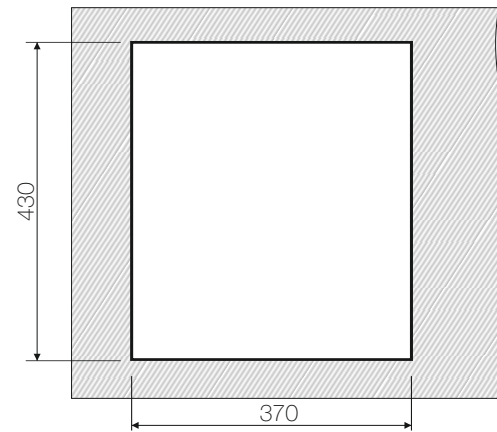

TAKI 38-U

TAKI 38-U 4993043

Stainless steel 304

Base 40/45

Weight (kilogram) 5,7

Врезной монтаж

TAKI 38-U

TAKI 38-U 4993043

Stainless steel 304

Base 40/45

Weight (kilogram) 5,7

Монтаж вровень со столешницей

TAKI 38-U

TAKI 38-U 4993043

Stainless steel 304

Base 40/45

Weight (kilogram) 5,7

Подстольный монтаж

TAKI 38-U

TAKI 38-U 4993043

Stainless steel 304

Base 40/45

Weight (kilogram) 5,7