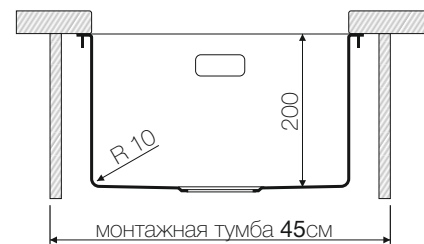

Stainless steel 304

Base 40/45

Weight (kilogram) 5,7

Монтаж вровень со столешницей

TAKI 38-U

TAKI 38-U 4993043

Stainless steel 304

Base 40/45

Weight (kilogram) 5,7

Подстольный монтаж

TAKI 38-U

TAKI 38-U 4993043

Stainless steel 304

Base 40/45

Weight (kilogram) 5,7