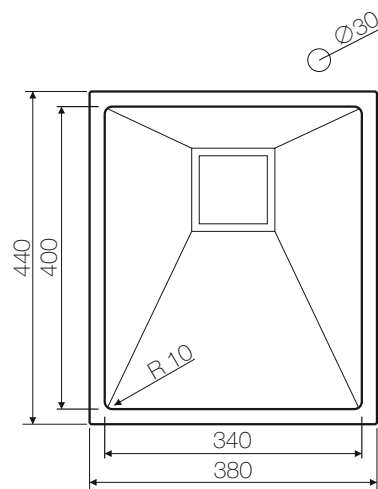

Stainless steel 304

Base 40/45

Weight (kilogram) 5,7

Монтаж вровень со столешницей

TAKI 38-U

TAKI 38-U 4993043

Stainless steel 304

Base 40/45

Weight (kilogram) 5,7

Подстольный монтаж

TAKI 38-U

TAKI 38-U 4993043

Stainless steel 304

Base 40/45

Weight (kilogram) 5,7