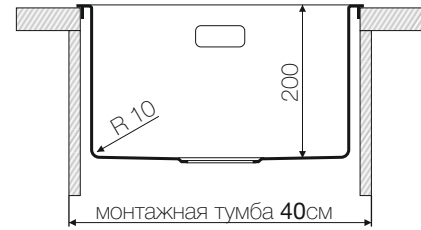

TAKI 38-U

TAKI 38-U 4993043

Stainless steel 304

Base 40/45

Weight (kilogram) 5,7

Врезной монтаж

TAKI 38-U

TAKI 38-U 4993043

Stainless steel 304

Base 40/45

Weight (kilogram) 5,7

Монтаж вровень со столешницей

TAKI 38-U

TAKI 38-U 4993043

Stainless steel 304

Base 40/45

Weight (kilogram) 5,7

Подстольный монтаж

TAKI 38-U

TAKI 38-U 4993043

Stainless steel 304

Base 40/45

Weight (kilogram) 5,7