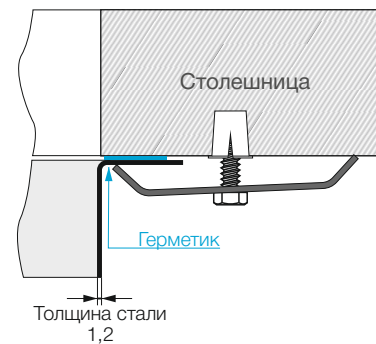

Подстольный монтаж

TAKI 38-U

TAKI 38-U 4993043

Stainless steel 304

Base 40/45

Weight (kilogram) 5,7