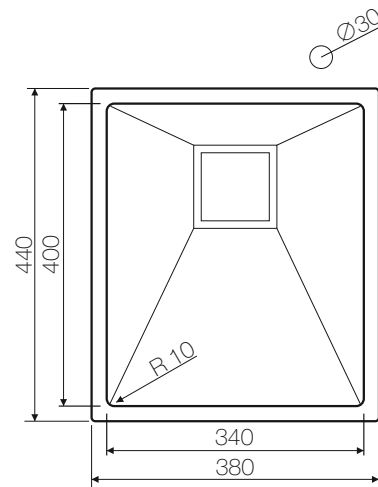

TAKI 38-U

TAKI 38-U 4993043

Stainless steel 304

Base 40/45

Weight (kilogram) 5,7

Врезной монтаж

TAKI 38-U

TAKI 38-U 4993043

Stainless steel 304

Base 40/45

Weight (kilogram) 5,7

Монтаж вровень со столешницей

TAKI 38-U

TAKI 38-U 4993043

Stainless steel 304

Base 40/45

Weight (kilogram) 5,7

Подстольный монтаж

TAKI 38-U

TAKI 38-U 4993043

Stainless steel 304

Base 40/45

Weight (kilogram) 5,7