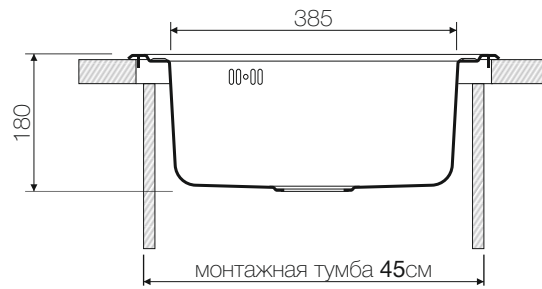

**TOVADA 49-1** (IN/AB)

Stainless steel 304

Base 45

TOVADA 49-1-IN 4993006  
TOVADA 49-1-AB 4993047

Weight (kilogram) 2,95

# Врезной монтаж

**TOVADA 49-1** (IN/AB)

Stainless steel 304

Base 45

TOVADA 49-1-IN 4993006  
TOVADA 49-1-AB 4993047

Weight (kilogram) 2,95