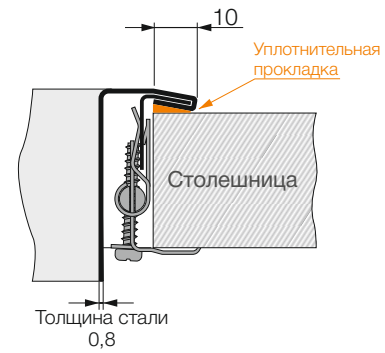

**TOVADA 49-1** (IN/AB)

Stainless steel 304

Base 45

TOVADA 49-1-IN 4993006  
TOVADA 49-1-AB 4993047

Weight (kilogram) 2,95

# Врезной монтаж

**TOVADA 49-1** (IN/AB)

Stainless steel 304

Base 45

TOVADA 49-1-IN 4993006  
TOVADA 49-1-AB 4993047

Weight (kilogram) 2,95