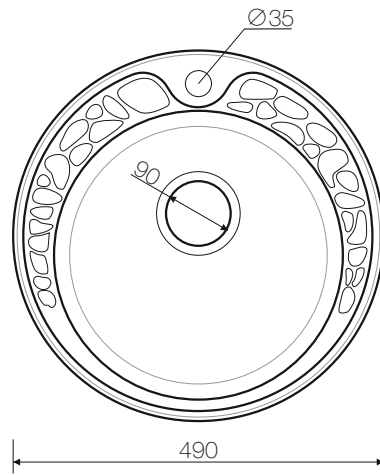

**TOVADA 49-1** (IN/AB)

Stainless steel 304

Base 45

TOVADA 49-1-IN 4993006  
TOVADA 49-1-AB 4993047

Weight (kilogram) 2,95

# Врезной монтаж

**TOVADA 49-1** (IN/AB)

Stainless steel 304

Base 45

TOVADA 49-1-IN 4993006  
TOVADA 49-1-AB 4993047

Weight (kilogram) 2,95