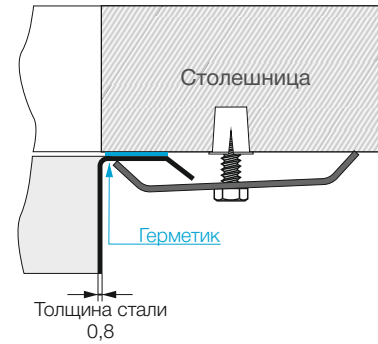

TOYA 45 (IN/AB/GM)

Stainless steel 304

Base 50

TOYA 45-IN 4993064
 TOYA 45-AB 4993065
 TOYA 45-GM 4993072

Weight (kilogram) 2,5

Подстольный монтаж

TOYA 45 (IN/AB/GM)

Stainless steel 304