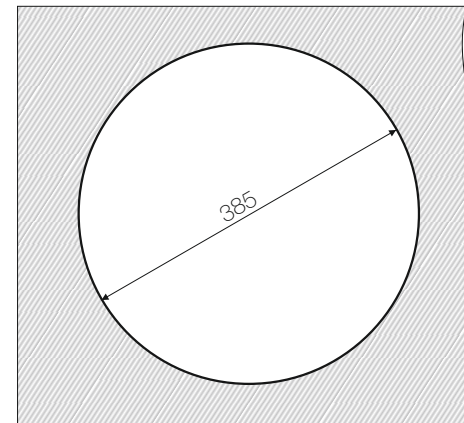

TOYA 45 (IN/AB/GM)

Stainless steel 304

Base 50

TOYA 45-IN 4993064
 TOYA 45-AB 4993065
 TOYA 45-GM 4993072

Weight (kilogram) 2,5

Подстольный монтаж

TOYA 45 (IN/AB/GM)

Stainless steel 304