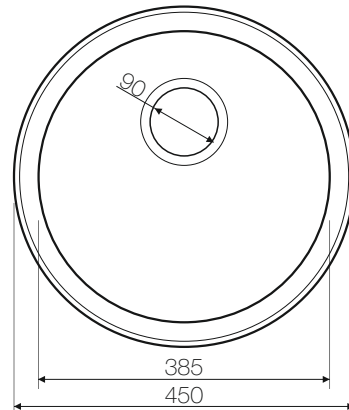

TOYA 45 (IN/AB/GM)

Stainless steel 304

Base 50

TOYA 45-IN 4993064
 TOYA 45-AB 4993065
 TOYA 45-GM 4993072

Weight (kilogram) 2,5

Подстольный монтаж

TOYA 45 (IN/AB/GM)

Stainless steel 304

Base 50

TOYA 45-IN 4993064
TOYA 45-AB 4993065
TOYA 45-GM 4993072

Weight (kilogram) 2,5