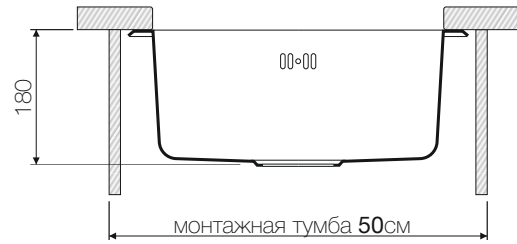

TOYA 45 (IN/AB/GM)

Stainless steel 304

Base 50

TOYA 45-IN 4993064
 TOYA 45-AB 4993065
 TOYA 45-GM 4993072

Weight (kilogram) 2,5

Подстольный монтаж

TOYA 45 (IN/AB/GM)

Stainless steel 304