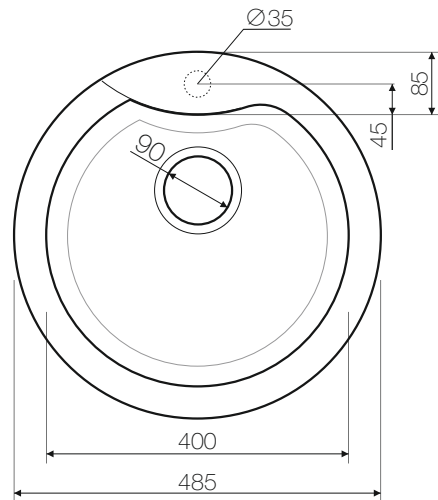

YASUGATA 48R

TETOGranite

Base 50

BL 4993130 PL 4993212 WH 4993133 EV 4993213
SA 4993132 BE 4993131 CH 4993241 DC 4993211

Weight (kilogram) 5,5

Врезной монтаж

YASUGATA 48R

TETOGranite

Base 50

BL 4993130 PL 4993212 WH 4993133 EV 4993213
SA 4993132 BE 4993131 CH 4993241 DC 4993211

Weight (kilogram) 5,5