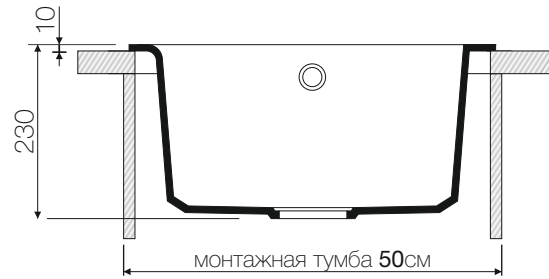

YASUGATA 48R

TETOGranite

Base 50

BL 4993130 PL 4993212 WH 4993133 EV 4993213
SA 4993132 BE 4993131 CH 4993241 DC 4993211

Weight (kilogram) 5,5

Врезной монтаж

YASUGATA 48R

TETOGranite

Base 50

BL 4993130 PL 4993212 WH 4993133 EV 4993213
SA 4993132 BE 4993131 CH 4993241 DC 4993211

Weight (kilogram) 5,5