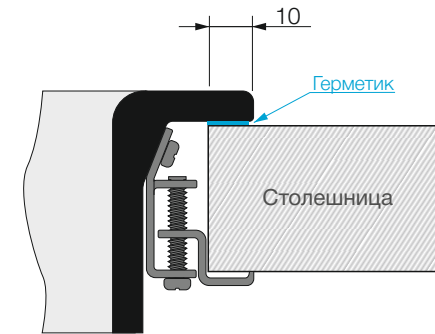

YASUGATA 48R

TETOGranite

Base 50

BL 4993130 PL 4993212 WH 4993133 EV 4993213
SA 4993132 BE 4993131 CH 4993241 DC 4993211

Weight (kilogram) 5,5

Врезной монтаж

YASUGATA 48R

TETOGranite

Base 50

BL 4993130 PL 4993212 WH 4993133 EV 4993213
SA 4993132 BE 4993131 CH 4993241 DC 4993211

Weight (kilogram) 5,5