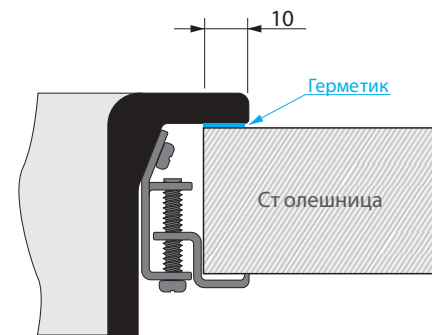

MANMARU 66

TETOGranite

Base 45

BL 4993167 PL 4993250 WH 4993169 EV 4993251
SA 4993168 BE 4993166 CH 4993252 DC 4993249

Weight (kilogram) 7

Врезной монтаж

MANMARU 66

TETOGranite