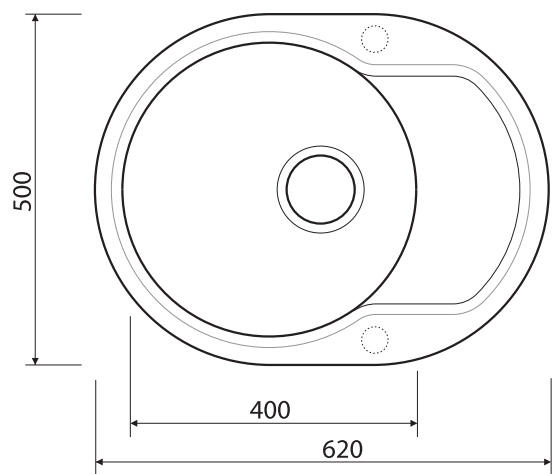

MANMARU 66

TETOGranite

Base 45

BL 4993167 PL 4993250 WH 4993169 EV 4993251
SA 4993168 BE 4993166 CH 4993252 DC 4993249

Weight (kilogram) 7

Врезной монтаж

MANMARU 66

TETOGranite

Base

45

BL 4993167 PL 4993250 WH 4993169 EV 4993251
SA 4993168 BE 4993166 CH 4993252 DC 4993249

Weight (kilogram)

7